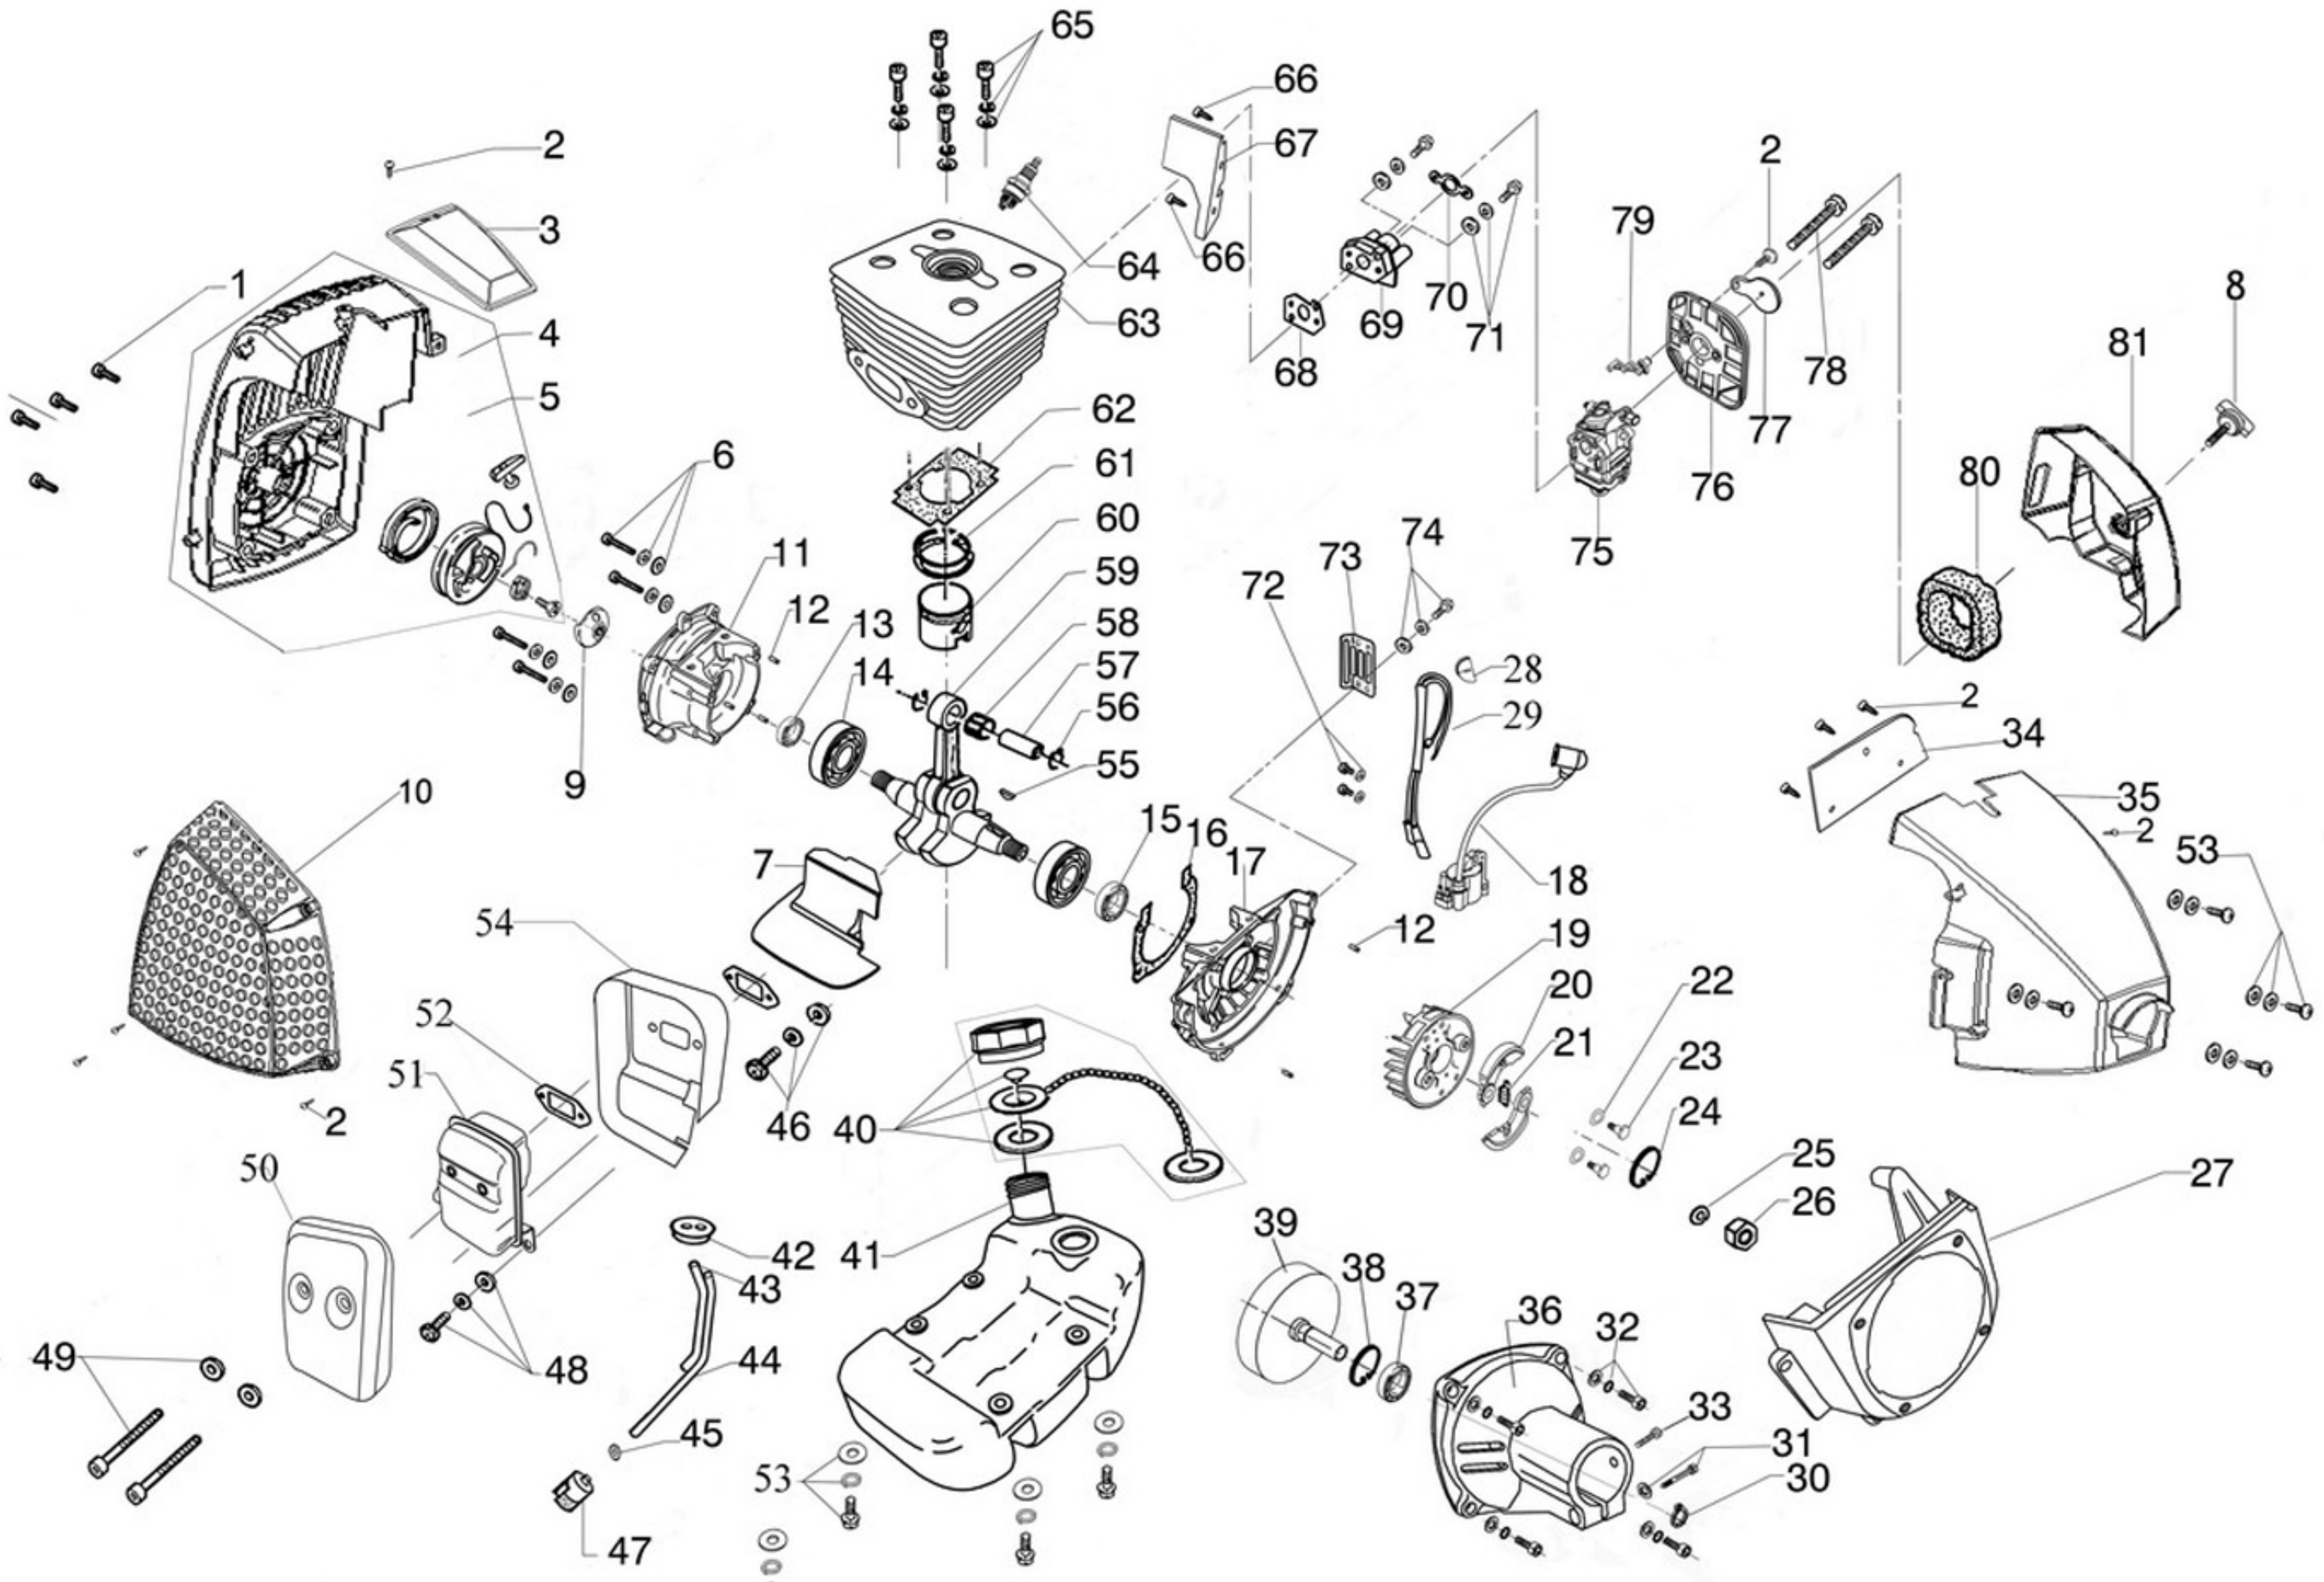

POS	QTY	PARTNUMBER	BESKRIVELSE	DESCRIPTION
1		1100430	MOTOR BCX 430	ENGINE
2	1	406480	FLEXSLANGE	FLEXIBLE HOSE
3	1	414003	GASKABEL	THROTTLE CABLE
4	1	90100189	INSEX MED CYLINDERHOVED M6X10 FZ	INSEX M6X10 FZ
5	2	410364	BÆREKROG	HOOK
6	1	90100691	LÅSEMØTRIK 8.8 M6	LOCKING NUT M6
7	1	415975	KOMPLET HOLDER BCX	HOLDER
12	1	414009	HÅNDTAG	HANDLE
15	1	414011	GREB	HANDLE
16	1	410371	RØR	TUBE
17	6	410399	NYLON BØS	BUSHING
18	6	410400	BØS	BUSHING
19	1	410401	AKSEL	SHAFT
20	1	410376	BØS	BUSHING
27	1	414012	GASKABEL	THROTTLE CABLE
39	1	90100155	INSEX M5X10	INSEX M5X10
40	2	90100158	INSEX MED CYLINDERHOVED M5X25 8.8 FZ	INSEX M5X25 8.8 FZ
41	4	90100156	INSEX MED CYLINDERHOVED M5X15 8.8 FZ	INSEX M5X15 8.8 FZ
42	1	410385	HOLDER FOR SKÆRM	HOLDER
43	1	414013	KNIVSKÆRM	KNIFE GUARD
44	1	425103	4-TANDSKLINGE	BLADE
45-1	1	415962	VINKELGEAR BC320/370/430/BCX320 RUND AKSEL	GEARBOX RUND AKSEL
45-2	1	414016	HOLDER A	HOLDER
45-3	1	414017	HOLDER B	HOLDER
45-4	1	414018	UNDERSKÅL	PAN
45-5	1	11cg305f8-4	MØTRIK LINKS M10	NUT M10
46	1	5300	PROF SELE	HARNESS
47	4	410387	KRAVE FOR KNIV	SLEEVE
48	1	414019	GASHÅNDTAG KOMPLET	THROTTLE LEVER